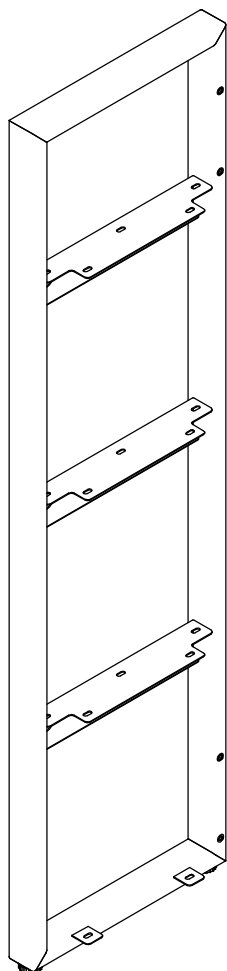

М-043 Стеллаж ZAMM Тип 3 средни. 4 полки

ZAMM[®]

1. Проверить комплектацию изделия до начала сборки!
2. Код цвета ДСП и металлических элементов указан на коробках.

Упаковка 1**Боковые опоры**

A-112.11.1370
Опора боковая 50x25
для стеллажа h=1370 (Левая)

A-112.10.1370
Опора боковая 50x25
для стеллажа h=1370 (Правая)

Винт M6x12 - 24 шт.

Упаковка 2
Экраны

Экран стеллажа - 2 шт.

Упаковка 3
Полки

Полка - 4 шт.

1