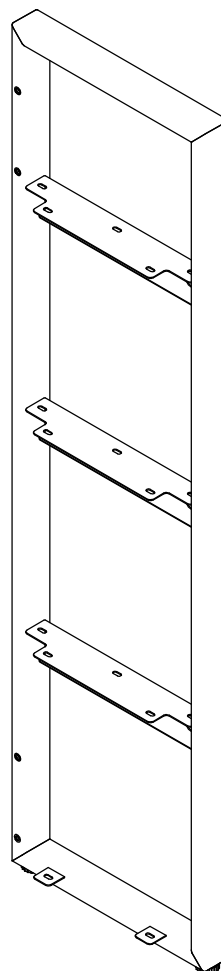

М-043 Стеллаж ZAMM Тип 3 средни. 4 полки

ZAMM[®]

1. Проверить комплектацию изделия до начала сборки!
2. Код цвета ДСП и металлических элементов указан на коробках.

Упаковка 1**Боковые опоры**

A-112.11.1370
Опора боковая 50x25
для стеллажа h=1370 (Левая)

A-112.10.1370
Опора боковая 50x25
для стеллажа h=1370 (Правая)

Винт M6x12 - 24 шт.

Упаковка 2
Экраны

Экран стеллажа - 2 шт.

Упаковка 3
Полки

Полка - 4 шт.

1