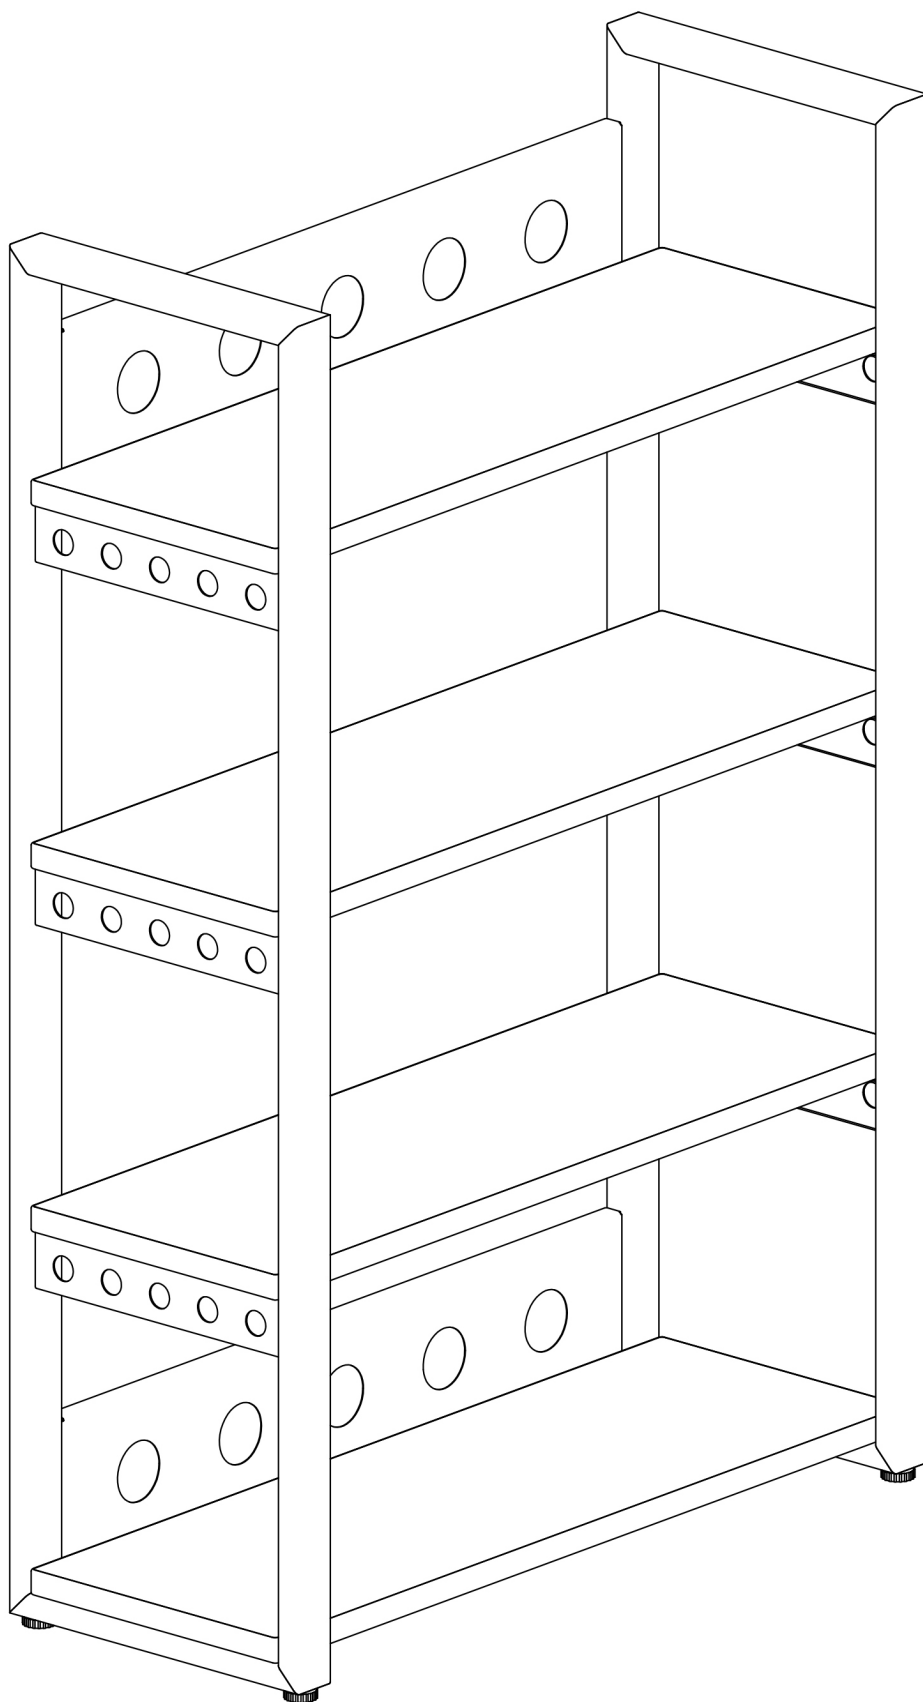

М-043 Стеллаж ZAMM Тип 3 средни. 4 полки

ZAMM[®]

1. Проверить комплектацию изделия до начала сборки!
2. Код цвета ДСП и металлических элементов указан на коробках.

Упаковка 1**Боковые опоры**

A-112.11.1370
Опора боковая 50x25
для стеллажа h=1370 (Левая)

A-112.10.1370
Опора боковая 50x25
для стеллажа h=1370 (Правая)

Винт M6x12 - 24 шт.

Упаковка 2
Экраны

Экран стеллажа - 2 шт.

Упаковка 3
Полки

Полка - 4 шт.

1